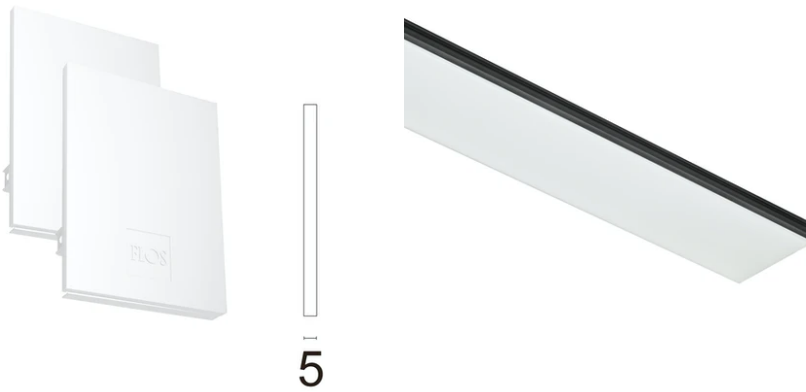

In-Finity 100 Recessed No Trim 4000K General Lighting

■ N10N084G30B - Weiss

LED-Beleuchtungssystem in Modulbauweise für Unterputzmontage No Trim, bestehend aus LED-Modulen, Aluminiumprofil und Diffusor. Die Treiber für direkten Netzanschluss 220-240V oder für den Anschluss an andere Module des Systems sind in den Leuchtmodulen inbegriffen.

Note

Opaler Diffusor: Diffuse, gleichmäßige und blendfreie Raumbelichtung. / Notfall: Notleuchtenmodul erhältlich in allen Ausführungen. Länge 1125 mm. Bei Normaleinsatz entspricht der Verbrauch dem der Standardanlage In-Finity. Im Notlichteinsatz gibt sie für eine Dauer von 3 Stunden 10 % des normalen Lichtsflusses ab. / Notfall: Notleuchtenmodul erhältlich in allen Ausführungen. Länge 1125 mm. Bei Normaleinsatz entspricht der Verbrauch dem der Standardanlage In-Finity. Im Notlichteinsatz gibt sie für eine Dauer von 3 Stunden 10 % des normalen Lichtsflusses ab. Verschlüsse: Ist getrennt zu bestellen. Flos Architectural für eine Konfiguration ohne Endcaps kontaktieren.

In-Finity 100 Recessed No Trim 4000K General Lighting

Metal End Cap. Recessed No Trim /
Surface / Suspension Down. 100 mm
(Colour White)
08.9054.40

500 mm opal diffuser. Diffuse, glare
free and uniform lighting throughout
the room
08.0111.00