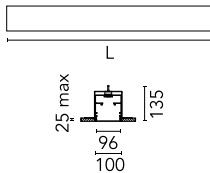

Hauptspezifikationen

Leuchtenkategorie	LED	Halterungen	Recessed
Leistung (W)	25,5W/m	Umgebung	Innenbeleuchtung
CCT (K)	4000K		
CRI	80		
Nettolumen (lm)	2490		

Optisch

Beleuchtungstyp	Direkt
LED-Typ	Top LED
Light distribution	Symmetrisch
Optiktyp	Streulicht
Strahlungswinkel (°)	103
Beam angle C90-270 (°)	107

Beam Angle: 103°

h(m) E(lx) D(m)

1 941 2.54

2 235 5.07

3 105 7.61

4 59 10.14

5 38 12.68

Luminous flux luminaire
2490 lm