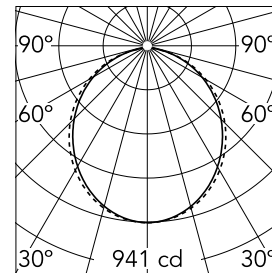

Hauptspezifikationen

Leuchtenkategorie	LED	Halterungen	Recessed
Leistung (W)	25,5W/m	Umgebung	Innenbeleuchtung
CCT (K)	4000K		
CRI	80		
Nettolumen (lm)	2490		

Optisch

Beleuchtungstyp	Direkt
LED-Typ	Top LED
Light distribution	Symmetrisch
Optiktyp	Streulicht
Strahlungswinkel (°)	103
Beam angle C90-270 (°)	107

Beam Angle: 103°

h(m) E(lx) D(m)

1 941 2.54

2 235 5.07

3 105 7.61

4 59 10.14

5 38 12.68

Luminous flux luminaire
2490 lm