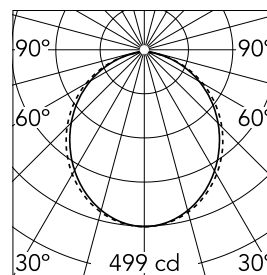

### Optisch

<b>Beleuchtungstyp</b>	Direkt
<b>LED-Typ</b>	Top LED
<b>Light distribution</b>	Symmetrisch
<b>Optiktyp</b>	Streulicht
<b>Strahlungswinkel (°)</b>	103
<b>Beam angle C90-270 (°)</b>	107

Beam Angle: 103°

### Physikalisch

<b>Farbe</b>	Weiss
<b>Ausrichtung</b>	fest
<b>Einbautiefe (mm)</b>	135
<b>Gewicht (kg)</b>	4
<b>Länge (mm)</b>	565