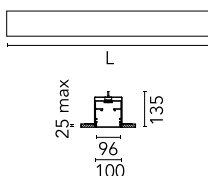

### Hauptspezifikationen

<b>Leuchtenkategorie</b>	LED	<b>Halterungen</b>	Recessed
<b>Leistung (W)</b>	25.5W/m	<b>Umgebung</b>	Innenbeleuchtung
<b>CCT (K)</b>	3000K		
<b>CRI</b>	80		
<b>Nettolumen (lm)</b>	1322		

h(m)	E(lx)	D(m)
1	499	2.54
2	125	5.07
3	55	7.61
4	31	10.14
5	20	12.68

Luminous flux luminaire  
1322 lm

### Physikalisch

<b>Farbe</b>	Weiss
<b>Ausrichtung</b>	fest
<b>Einbautiefe (mm)</b>	135
<b>Gewicht (kg)</b>	4
<b>Länge (mm)</b>	565