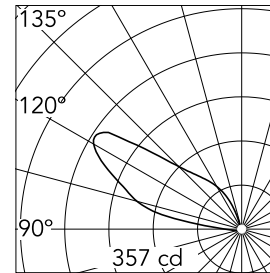

Fort Knox Wall LED Mini

■ 09.2127.14 - Schwarz

Wall-mounted LED luminaire for indirect lighting. Power source incorporated into luminaire's body.

Hauptspezifikationen

Anzahl an Köpfen	1	Nettolumen (lm)	1548
Leuchtenkategorie	LED	Halterungen	Wandoberfläche
Leistung (W)	25W	Umgebung	Innenbeleuchtung
CCT (K)	4000K		
CRI	90		

Optisch

Beleuchtungstyp	Indirekt
LED-Typ	Leistungs-LED
Light distribution	Asymmetrisch
Optiktyp	Wall Washer Up
Strahlungswinkel (°)	39

Beam Angle: 39°

h(m)	E(lx)	D(m)
1	357	3.50
2	89	6.99
3	40	10.49
4	22	13.99
5	14	17.49