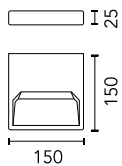

Fort Knox Wall LED Mini

■ 09.2127.14 - Schwarz

Wall-mounted LED luminaire for indirect lighting. Power source incorporated into luminaire's body.

Hauptspezifikationen

Anzahl an Köpfen	1	Nettolumen (lm)	1548
Leuchtenkategorie	LED	Halterungen	Wandoberfläche
Leistung (W)	25W	Umgebung	Innenbeleuchtung
CCT (K)	4000K		
CRI	90		

Optisch

Beleuchtungstyp	Indirekt
LED-Typ	Leistungs-LED
Light distribution	Asymmetrisch
Optiktyp	Wall Washer Up
Strahlungswinkel (°)	39

Beam Angle: 39°

h(m)	E(lx)	D(m)
1	357	3.50
2	89	6.99
3	40	10.49
4	22	13.99
5	14	17.49

Luminous flux luminaire
1548 lm

Elektrisch

Frequenz (Hz)	50/60	Notfall	Ohne
Spannung (V)	220.00	Isolationsklasse	I
Dimmbar	No		
Treiber	Integriert		
Treiber-Typ	nicht dimmbarer		

Physikalisch

Farbe	Schwarz
Ausrichtung	fest
Gewicht (kg)	0.60

Note

Mains Dimming under request.