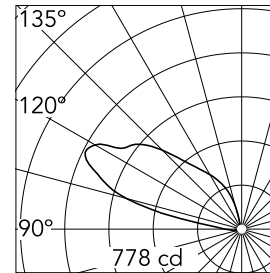

Fort Knox Wall LED Dali Version

09.2112.40ADA - Weiss

LED Deckenleuchte für indirekte Beleuchtung. Netzteil in der Leuchte integriert.

Hauptspezifikationen

Anzahl an Köpfen	1	Nettolumen (lm)	2676
Leuchtenkategorie	LED	Halterungen	Wandoberfläche
Leistung (W)	32W	Umgebung	Innenbeleuchtung
CCT (K)	4000K		
CRI	90		

Optisch

Beleuchtungstyp	Indirekt
LED-Typ	Leistungs-LED
Light distribution	Asymmetrisch
Optiktyp	Wall Washer Up
Strahlungswinkel (°)	39
Beam angle C90-270 (°)	62

Beam Angle: 39°

	h(m)	E(lx)	D(m)
1	778	3.39	
2	194	6.77	
3	86	10.16	
4	49	13.55	
5	31	16.94	