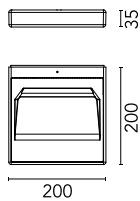

Fort Knox Wall LED Dali Version

09.2112.40ADA - Weiss

LED Deckenleuchte für indirekte Beleuchtung. Netzteil in der Leuchte integriert.

Hauptspezifikationen

Anzahl an Köpfen	1	Nettolumen (lm)	2676
Leuchtenkategorie	LED	Halterungen	Wandoberfläche
Leistung (W)	32W	Umgebung	Innenbeleuchtung
CCT (K)	4000K		
CRI	90		

Optisch

Beleuchtungstyp	Indirekt
LED-Typ	Leistungs-LED
Light distribution	Asymmetrisch
Optiktyp	Wall Washer Up
Strahlungswinkel (°)	39
Beam angle C90-270 (°)	62

Beam Angle: 39°

	h(m)	E(lx)	D(m)
1	778	3.39	
2	194	6.77	
3	86	10.16	
4	49	13.55	
5	31	16.94	