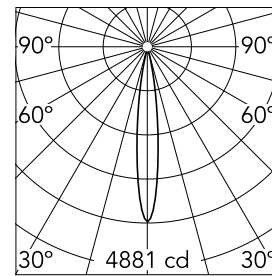

Optisch

Beleuchtungstyp	Direkt
LED-Typ	Leistungs-LED
Light distribution	Symmetrisch
Optiktyp	Strahler
Strahlungswinkel (°)	14
Beam angle C90-270 (°)	14

Beam Angle:	14°	
	h(m)	E(lx) D(m)
1	4881	0.24
2	1220	0.49
3	542	0.73
4	305	0.97
5	195	1.21

Farbe	Chrom
Ausrichtung	fest
Gewicht (kg)	0.3
Länge (mm)	130

Note

Maximal 21 Spots auf einen driver. Für die kabellose Steuerung der Leuchten sind die integrierten Casambi-Versionen auszuwählen.