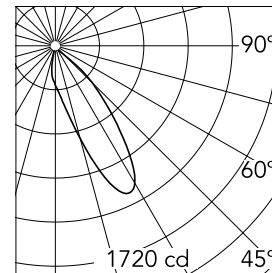

Easy Kap Ø 80 Plus Wall-Washer

Update

■ 05.7435.BU - Blau

LED Einbauleuchte. Ohne Netzgerät. Installationsrahmen nicht notwendig. Elliptische linse enthalten.

Hauptspezifikationen

Anzahl an Köpfen	1	CRI	90
Leuchtenkategorie	LED	Nettolumen (lm)	938
Leistung (W)	13W	Halterungen	Decke, eingebaut
Systemleistung (W)	13.4	Umgebung	Innenbeleuchtung
CCT (K)	2700K		

Optisch

LED-Typ	LED-Anordnung
Light distribution	Asymmetrisch
Optiktyp	Wandfluter
Strahlungswinkel (°)	28
Beam angle C90-270 (°)	29
UGRL	21
Effizienz (lm/W)	70

Beam Angle: 28°

h(m)	E(lx)	D(m)
1	1720	0.64
2	430	1.28
3	191	1.91
4	108	2.55
5	69	3.19