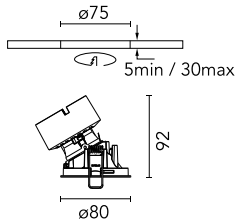

Easy Kap Ø 80 Plus Wall-Washer

Update

■ 05.7435.BU - Blau

LED Einbauleuchte. Ohne Netzgerät. Installationsrahmen nicht notwendig. Elliptische linse enthalten.

Hauptspezifikationen

Anzahl an Köpfen	1	CRI	90
Leuchtenkategorie	LED	Nettolumen (lm)	938
Leistung (W)	13W	Halterungen	Decke, eingebaut
Systemleistung (W)	13.4	Umgebung	Innenbeleuchtung
CCT (K)	2700K		

Optisch

LED-Typ	LED-Anordnung
Light distribution	Asymmetrisch
Optiktyp	Wandfluter
Strahlungswinkel (°)	28
Beam angle C90-270 (°)	29
UGRL	21
Effizienz (lm/W)	70

Beam Angle: 28°

h(m)	E(lx)	D(m)
1	1720	0.64
2	430	1.28
3	191	1.91
4	108	2.55
5	69	3.19

Physikalisch

Farbe	Blau	Lichtfleckdurchmesser80
Ausrichtung	fest	(mm)
Rand	yes	Lebensdauer (L70 L80B50
Einbautiefe (mm)	140	B10)
Gewicht (kg)	0.24	

Easy Kap Ø 80 Plus Wall-Washer

Continuous current power supply,
Mains dimming, leading & trailing edge
220/240V – 50/60Hz, 300mA-14W /
350mA-17W / 400mA-19W /
450/500/600/650/700/750/800/900mA –
20W
60.9467