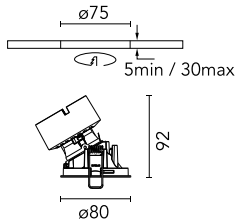

## Easy Kap Ø 80 Plus Wall-Washer

Update

05.7434.B1 - Weiss

LED Einbauleuchte. Ohne Netzgerät. Installationsrahmen nicht notwendig. Elliptische linse enthalten.

### Hauptspezifikationen

Anzahl an Köpfen	1	CRI	90
Leuchtenkategorie	LED	Nettolumen (lm)	908
Leistung (W)	13W	Halterungen	Decke, eingebaut
Systemleistung (W)	13.4	Umgebung	Innenbeleuchtung
CCT (K)	3000K		

### Optisch

LED-Typ	LED-Anordnung
Light distribution	Asymmetrisch
Optiktyp	Wandfluter
Strahlungswinkel (°)	28
Beam angle C90-270 (°)	37
UGRL	23
Effizienz (lm/W)	67

Beam Angle: 28°

h(m) E(lx) D(m)

1 1384 0.62

### Physikalisch

Farbe	Weiss	Lichtfleckdurchmesser80
Ausrichtung	fest	(mm)
Rand	yes	Lebensdauer (L70 L80B50
Einbautiefe (mm)	140	B10)
Gewicht (kg)	0.24	