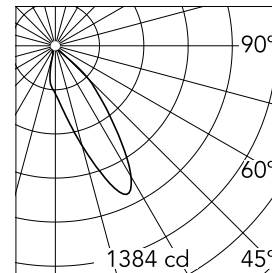

### Hauptspezifikationen

Anzahl an Köpfen	1	CRI	90
Leuchtenkategorie	LED	Nettolumen (lm)	908
Leistung (W)	13W	Halterungen	Decke, eingebaut
Systemleistung (W)	13.4	Umgebung	Innenbeleuchtung
CCT (K)	3000K		

### Optisch

LED-Typ	LED-Anordnung
Light distribution	Asymmetrisch
Optiktyp	Wandfluter
Strahlungswinkel (°)	28
Beam angle C90-270 (°)	37
UGRL	23
Effizienz (lm/W)	67

Beam Angle: 28°

h(m) E(lx) D(m)

1 1384 0.62

### Physikalisch

Farbe	Weiss	Lichtfleckdurchmesser80
Ausrichtung	fest	(mm)
Rand	yes	Lebensdauer (L70 L80B50
Einbautiefe (mm)	140	B10)
Gewicht (kg)	0.24	