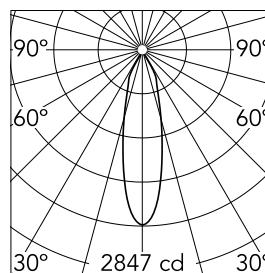

Easy Kap Ø 80 Plus Fixed Optic Medium

Update

■ 05.7431.GL - Gold

LED Einbauleuchte. Ohne Netzgerät. Installationsrahmen nicht notwendig. Diffusorlinse inbegriffen.

Hauptspezifikationen

Anzahl an Köpfen	1	CRI	90
Leuchtenkategorie	LED	Nettolumen (lm)	879
Leistung (W)	13W	Halterungen	Decke, eingebaut
Systemleistung (W)	13.4	Umgebung	Innenbeleuchtung
CCT (K)	2700K		

Optisch

Beleuchtungstyp	Direkt
LED-Typ	LED-Anordnung
Light distribution	Symmetrisch
Optiktyp	Medium
Strahlungswinkel (°)	26
Beam angle C90-270 (°)	26
UGRL	12
Effizienz (lm/W)	65

Luminous flux luminaire
879 lm (EXTREME CUT OFF)