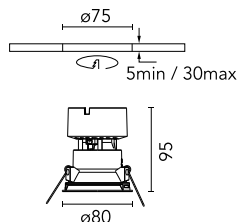

Optisch

Beleuchtungstyp	Direkt
LED-Typ	LED-Anordnung
Light distribution	Symmetrisch
Optiktyp	Medium
Strahlungswinkel (°)	26
Beam angle C90-270 (°)	26
UGRL	12
Effizienz (lm/W)	65

Luminous flux luminaire
879 lm (EXTREME CUT OFF)

Physikalisch

Farbe	Gold	Lichtfleckdurchmesser80 (mm)	
Ausrichtung	fest	Lebensdauer (L70 B10)	L80B50
Rand	yes		
Einbautiefe (mm)	150		
Gewicht (kg)	0.24		

Easy Kap Ø 80 Plus Fixed Optic Medium

Continuous current power supply of 12-20W, 110/240V – 50/60Hz with power current selected through adjustable 350mA – 17W / 400mA – 19W / 450 / 550 / 600 / 700mA – 20W regulable Dali 1 y Dali 2
60.9222