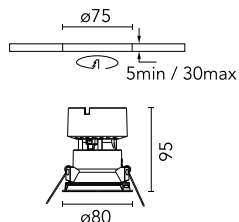

### Optisch

Beleuchtungstyp	Direkt
LED-Typ	LED-Anordnung
Light distribution	Symmetrisch
Optiktyp	Medium
Strahlungswinkel (°)	29
Beam angle C90-270 (°)	29
UGRL	11
Effizienz (lm/W)	64

Beam Angle: 29°

h(m)	E(lx)	D(m)
1	2576	0.51
2	644	1.03
3	286	1.54
4	161	2.05
5	103	2.57

### Physikalisch

Farbe	Kupfer	Lichtflekdurchmesser	80
Ausrichtung	fest	(mm)	
Rand	yes	Lebensdauer (L70	L80B50
Einbautiefe (mm)	150	B10)	
Gewicht (kg)	0.24		