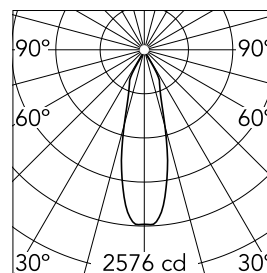

### Hauptspezifikationen

Anzahl an Köpfen	1	CRI	90
Leuchtenkategorie	LED	Nettolumen (lm)	869
Leistung (W)	13W	Halterungen	Decke, eingebaut
Systemleistung (W)	13.4	Umgebung	Innenbeleuchtung
CCT (K)	3000K		

### Optisch

Beleuchtungstyp	Direkt
LED-Typ	LED-Anordnung
Light distribution	Symmetrisch
Optiktyp	Medium
Strahlungswinkel (°)	29
Beam angle C90-270 (°)	29
UGRL	11
Effizienz (lm/W)	64

Beam Angle: 29°

h(m)	E(lx)	D(m)
1	2576	0.51
2	644	1.03
3	286	1.54
4	161	2.05
5	103	2.57