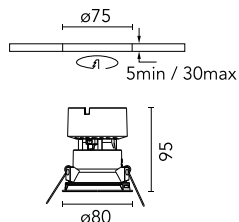

Optisch

LED-Typ	LED-Anordnung
Light distribution	Symmetrisch
Optiktyp	Scheinwerfer
Strahlungswinkel (°)	45
Beam angle C90-270 (°)	45
Effizienz (lm/W)	74

Beam Angle:	45°	
h(m)	E(lx)	D(m)
1	1833	0.83
2	458	1.66
3	204	2.48
4	115	3.31
5	73	4.14

Physikalisch

Farbe	Gold	Lichtfleckdurchmesser80
Ausrichtung	fest	(mm)
Rand	yes	
Einbautiefe (mm)	150	
Gewicht (kg)	0,241	

Easy Kap Ø 80 Plus Fixed Optic Flood

Continuous current power supply of 10-20W, 110/240V – 50/60Hz with power current selected through adjustable 250 mA – 10W / 350 mA – 15W / 400 mA – 17W / 450 mA – 19W / 500/550/600/700 mA – 20W, Dali 1 switch.
60.8847