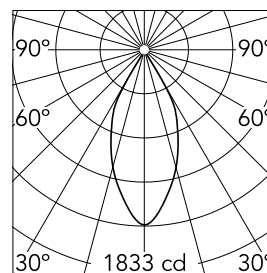

Easy Kap Ø 80 Plus Fixed Optic Flood

Update

05.7446.GL - Gold

LED Einbauleuchte. Ohne Netzgerät. Installationsrahmen nicht notwendig. Diffusorlinse inbegriffen.

Hauptspezifikationen

Anzahl an Köpfen	1	Nettolumen (lm)	1003
Leuchtenkategorie	LED	Halterungen	Decke, eingebaut
Leistung (W)	13.4W	Umgebung	Innenbeleuchtung
CCT (K)	3000K		
CRI	90		

Optisch

LED-Typ	LED-Anordnung
Light distribution	Symmetrisch
Optiktyp	Scheinwerfer
Strahlungswinkel (°)	45
Beam angle C90-270 (°)	45
Effizienz (lm/W)	74

Beam Angle:	45°	
h(m)	E(lx)	D(m)
1	1833	0.83
2	458	1.66
3	204	2.48
4	115	3.31
5	73	4.14