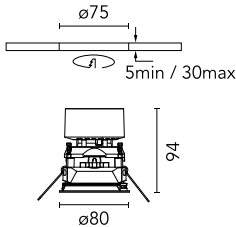

### Hauptspezifikationen

Anzahl an Köpfen	1	Nettolumen (lm)	1026
Leuchtenkategorie	LED	Halterungen	Decke, eingebaut
Leistung (W)	13.4W	Umgebung	Innenbeleuchtung
CCT (K)	2700K		
CRI	90		

### Physikalisch

Farbe	Gold	Neigung (°)	20
Ausrichtung	einstellbar	Drehung (°)	360
Rand	yes	Lichtfleckdurchmesser80 (mm)	
Einbautiefe (mm)	150		
Gewicht (kg)	0,241		