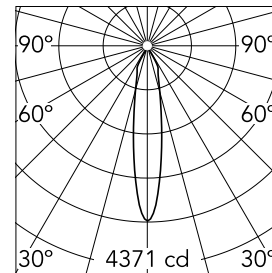

### Hauptspezifikationen

Anzahl an Köpfen	1	Nettolumen (lm)	1026
Leuchtenkategorie	LED	Halterungen	Decke, eingebaut
Leistung (W)	13.4W	Umgebung	Innenbeleuchtung
CCT (K)	2700K		
CRI	90		

### Optisch

Beleuchtungstyp	Direkt
LED-Typ	LED-Anordnung
Light distribution	Symmetrisch
Optiktyp	Strahler
Strahlungswinkel (°)	19
Beam angle C90-270 (°)	19
Effizienz (lm/W)	76

Beam Angle:	19°		
	h(m)	E(lx)	D(m)
	1	4371	0.33
	2	1093	0.66
	3	486	0.99
	4	273	1.32
	5	175	1.65

### Physikalisch

Farbe	Gold	Neigung (°)	20
Ausrichtung	einstellbar	Drehung (°)	360
Rand	yes	Lichtfleckdurchmesser80 (mm)	
Einbautiefe (mm)	150		
Gewicht (kg)	0,241		