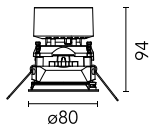

### Hauptspezifikationen

Anzahl an Köpfen	1	Nettolumen (lm)	982
Leuchtenkategorie	LED	Halterungen	Decke, eingebaut
Leistung (W)	13.4W	Umgebung	Innenbeleuchtung
CCT (K)	2700K		
CRI	90		

### Optisch

Beleuchtungstyp	Direkt
LED-Typ	LED-Anordnung
Light distribution	Symmetrisch
Optiktyp	Medium
Strahlungswinkel (°)	26
Beam angle C90-270 (°)	26
Effizienz (lm/W)	73

Beam Angle:	26°		
	h(m)	E(lx)	D(m)
	1	2756	0.47
	2	689	0.93
	3	306	1.40
	4	172	1.87
	5	110	2.33

### Physikalisch

Farbe	Weiss	Neigung (°)	20
Ausrichtung	einstellbar	Drehung (°)	360
Rand	yes	Lichtfleckdurchmesser	80
Einbautiefe (mm)	150	(mm)	
Gewicht (kg)	0,241		