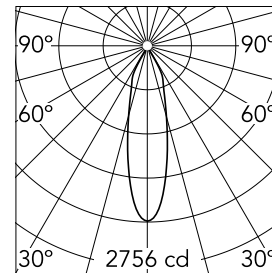

### Hauptspezifikationen

Anzahl an Köpfen	1	Nettolumen (lm)	982
Leuchtenkategorie	LED	Halterungen	Decke, eingebaut
Leistung (W)	13.4W	Umgebung	Innenbeleuchtung
CCT (K)	2700K		
CRI	90		

### Optisch

Beleuchtungstyp	Direkt
LED-Typ	LED-Anordnung
Light distribution	Symmetrisch
Optiktyp	Medium
Strahlungswinkel (°)	26
Beam angle C90-270 (°)	26
Effizienz (lm/W)	73

Beam Angle:	26°		
	h(m)	E(lx)	D(m)
	1	2756	0.47
	2	689	0.93
	3	306	1.40
	4	172	1.87
	5	110	2.33

### Physikalisch

Farbe	Weiss	Neigung (°)	20
Ausrichtung	einstellbar	Drehung (°)	360
Rand	yes	Lichtfleckdurchmesser	80
Einbautiefe (mm)	150	(mm)	
Gewicht (kg)	0,241		