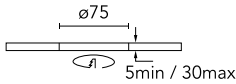

Physikalisch

Farbe	Weiss	Neigung (°)	20
Ausrichtung	einstellbar	Drehung (°)	360
Rand	yes	Lichtfleckdurchmesser	80
Einbautiefe (mm)	150	(mm)	
Gewicht (kg)	0,241