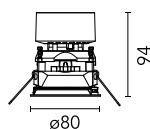

Easy Kap Ø 80 Plus Adjustable Optic Medium

Update

■ 05.7401.74 - Schwarz

LED Einbauleuchte. Ohne Netzgerät. Installationsrahmen nicht notwendig. Diffusorlinse inbegriffen.

Hauptspezifikationen

Anzahl an Köpfen	1	CRI	90
Leuchtenkategorie	LED	Nettolumen (lm)	831
Leistung (W)	13W	Halterungen	Decke, eingebaut
Systemleistung (W)	13.4	Umgebung	Innenbeleuchtung
CCT (K)	2700K		

Optisch

Beleuchtungstyp	Direkt
LED-Typ	LED-Anordnung
Light distribution	Symmetrisch
Optiktyp	Medium
Strahlungswinkel (°)	27
Beam angle C90-270 (°)	27
UGRL	12
Effizienz (lm/W)	62

Beam Angle: 27°

h(m)	E(lx)	D(m)
1	2490	0.47
2	622	0.95
3	277	1.42
4	156	1.89
5	100	2.37