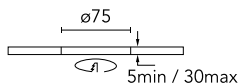

Easy Kap Ø 80 Plus Adjustable Optic Medium

Update

■ 05.7401.74 - Schwarz

LED Einbauleuchte. Ohne Netzgerät. Installationsrahmen nicht notwendig. Diffusorlinse inbegriffen.