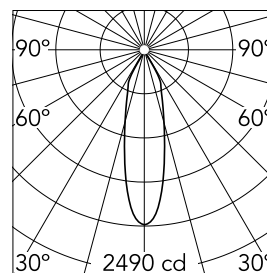

Easy Kap Ø 80 Plus Adjustable Optic Medium

Update

■ 05.7401.74 - Schwarz

LED Einbauleuchte. Ohne Netzgerät. Installationsrahmen nicht notwendig. Diffusorlinse inbegriffen.

Hauptspezifikationen

Anzahl an Köpfen	1	CRI	90
Leuchtenkategorie	LED	Nettolumen (lm)	831
Leistung (W)	13W	Halterungen	Decke, eingebaut
Systemleistung (W)	13.4	Umgebung	Innenbeleuchtung
CCT (K)	2700K		

Optisch

Beleuchtungstyp	Direkt
LED-Typ	LED-Anordnung
Light distribution	Symmetrisch
Optiktyp	Medium
Strahlungswinkel (°)	27
Beam angle C90-270 (°)	27
UGRL	12
Effizienz (lm/W)	62

Beam Angle: 27°

h(m)	E(lx)	D(m)
1	2490	0.47
2	622	0.95
3	277	1.42
4	156	1.89
5	100	2.37

Physikalisch

Farbe	Schwarz	Neigung (°)	20
Ausrichtung	einstellbar	Drehung (°)	360
Rand	yes	Lichtflektdurchmesser	80
Einbautiefe (mm)	150	(mm)	
Gewicht (kg)	0.24	Lebensdauer (L70 B10)	L80B50

Easy Kap Ø 80 Plus Adjustable Optic Medium