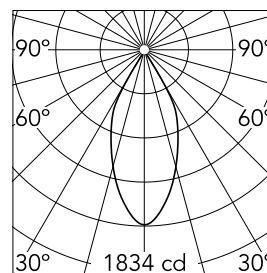

Easy Kap Ø 80 Plus Adjustable Optic Flood

Update

05.7405.GL - Gold

LED Einbauleuchte. Ohne Netzgerät. Installationsrahmen nicht notwendig. Diffusorlinse inbegriffen.

Hauptspezifikationen

Anzahl an Köpfen	1	CRI	90
Leuchtenkategorie	LED	Nettolumen (lm)	1014
Leistung (W)	13W	Halterungen	Decke, eingebaut
Systemleistung (W)	13.4	Umgebung	Innenbeleuchtung
CCT (K)	3000K		

Optisch

Beleuchtungstyp	Direkt
LED-Typ	LED-Anordnung
Light distribution	Symmetrisch
Optiktyp	Scheinwerfer
Strahlungswinkel (°)	45
Beam angle C90-270 (°)	45
UGRL	15
Effizienz (lm/W)	75

Beam Angle:	45°
h(m)	E(lx) D(m)
1	1834 0.83
2	458 1.67
3	204 2.50
4	115 3.34
5	73 4.17

Physikalisch

Farbe	Gold	Neigung (°)	20
Ausrichtung	einstellbar	Drehung (°)	360
Rand	yes	Lichtflekdurchmesser80 (mm)	
Einbautiefe (mm)	150	Lebensdauer (L70 B10)	L80B50
Gewicht (kg)	0.24		

Easy Kap Ø 80 Plus Adjustable Optic Flood