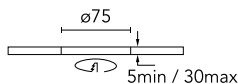

Easy Kap Ø 80 Plus Adjustable Optic Flood

Update

05.7405.GL - Gold

LED Einbauleuchte. Ohne Netzgerät. Installationsrahmen nicht notwendig. Diffusorlinse inbegriffen.

Hauptspezifikationen

Anzahl an Köpfen	1	CRI	90
Leuchtenkategorie	LED	Nettolumen (lm)	1014
Leistung (W)	13W	Halterungen	Decke, eingebaut
Systemleistung (W)	13.4	Umgebung	Innenbeleuchtung
CCT (K)	3000K		

Optisch

Beleuchtungstyp	Direkt
LED-Typ	LED-Anordnung
Light distribution	Symmetrisch
Optiktyp	Scheinwerfer
Strahlungswinkel (°)	45
Beam angle C90-270 (°)	45
UGRL	15
Effizienz (lm/W)	75

Beam Angle:	45°
h(m)	E(lx) D(m)
1	1834 0.83
2	458 1.67
3	204 2.50
4	115 3.34
5	73 4.17

Physikalisch

Farbe	Gold	Neigung (°)	20
Ausrichtung	einstellbar	Drehung (°)	360
Rand	yes	Lichtflekdurchmesser80 (mm)	
Einbautiefe (mm)	150	Lebensdauer (L70 B10)	L80B50
Gewicht (kg)	0.24		

Easy Kap Ø 80 Plus Adjustable Optic Flood