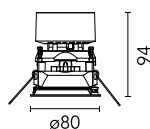

Easy Kap Ø 80 Plus Adjustable Optic Flood

Update

05.7405.GL - Gold

LED Einbauleuchte. Ohne Netzgerät. Installationsrahmen nicht notwendig. Diffusorlinse inbegriffen.

Hauptspezifikationen

Anzahl an Köpfen	1	CRI	90
Leuchtenkategorie	LED	Nettolumen (lm)	1014
Leistung (W)	13W	Halterungen	Decke, eingebaut
Systemleistung (W)	13.4	Umgebung	Innenbeleuchtung
CCT (K)	3000K		

Optisch

Beleuchtungstyp	Direkt
LED-Typ	LED-Anordnung
Light distribution	Symmetrisch
Optiktyp	Scheinwerfer
Strahlungswinkel (°)	45
Beam angle C90-270 (°)	45
UGRL	15
Effizienz (lm/W)	75

Beam Angle:	45°
h(m)	E(lx) D(m)
1	1834 0.83
2	458 1.67
3	204 2.50
4	115 3.34
5	73 4.17