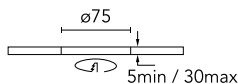

Easy Kap Ø 80 Plus Adjustable Optic Flood

Update

05.7402.GL - Gold

LED Einbauleuchte. Ohne Netzgerät. Installationsrahmen nicht notwendig. Diffusorlinse inbegriffen.

Hauptspezifikationen

Anzahl an Köpfen	1	CRI	90
Leuchtenkategorie	LED	Nettolumen (lm)	987
Leistung (W)	13W	Halterungen	Decke, eingebaut
Systemleistung (W)	13.4	Umgebung	Innenbeleuchtung
CCT (K)	2700K		

Optisch

Beleuchtungstyp	Direkt
LED-Typ	LED-Anordnung
Light distribution	Symmetrisch
Optiktyp	Scheinwerfer
Strahlungswinkel (°)	45
Beam angle C90-270 (°)	45
UGRL	15
Effizienz (lm/W)	73

Beam Angle: 45°

h(m) E(lx) D(m)

Physikalisch

Farbe	Gold	Neigung (°)	20
Ausrichtung	einstellbar	Drehung (°)	360
Rand	yes	Lichtflektdurchmesser80 (mm)	
Einbautiefe (mm)	150	Lebensdauer (L70 B10)	L80B50
Gewicht (kg)	0.24		

Easy Kap Ø 80 Plus Adjustable Optic Flood