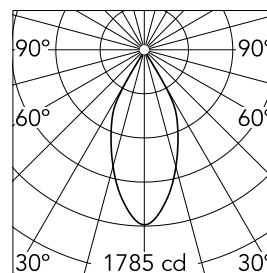

Easy Kap Ø 80 Plus Adjustable Optic Flood

Update

05.7402.GL - Gold

LED Einbauleuchte. Ohne Netzgerät. Installationsrahmen nicht notwendig. Diffusorlinse inbegriffen.

Hauptspezifikationen

Anzahl an Köpfen	1	CRI	90
Leuchtenkategorie	LED	Nettolumen (lm)	987
Leistung (W)	13W	Halterungen	Decke, eingebaut
Systemleistung (W)	13.4	Umgebung	Innenbeleuchtung
CCT (K)	2700K		

Optisch

Beleuchtungstyp	Direkt
LED-Typ	LED-Anordnung
Light distribution	Symmetrisch
Optiktyp	Scheinwerfer
Strahlungswinkel (°)	45
Beam angle C90-270 (°)	45
UGRL	15
Effizienz (lm/W)	73

Beam Angle: 45°

h(m) E(lx) D(m)

Physikalisch

Farbe	Gold	Neigung (°)	20
Ausrichtung	einstellbar	Drehung (°)	360
Rand	yes	Lichtflektdurchmesser80 (mm)	
Einbautiefe (mm)	150	Lebensdauer (L70 B10)	L80B50
Gewicht (kg)	0.24		

Easy Kap Ø 80 Plus Adjustable Optic Flood