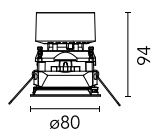

Easy Kap Ø 80 Plus Adjustable Optic Flood

Update

05.7402.GL - Gold

LED Einbauleuchte. Ohne Netzgerät. Installationsrahmen nicht notwendig. Diffusorlinse inbegriffen.

Hauptspezifikationen

Anzahl an Köpfen	1	CRI	90
Leuchtenkategorie	LED	Nettolumen (lm)	987
Leistung (W)	13W	Halterungen	Decke, eingebaut
Systemleistung (W)	13.4	Umgebung	Innenbeleuchtung
CCT (K)	2700K		