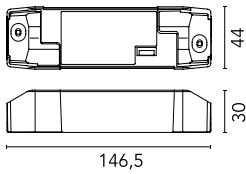

Elektrisch

Notfall

Ohne