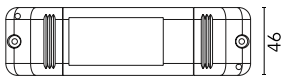

Elektrisch

Notfall

Ohne