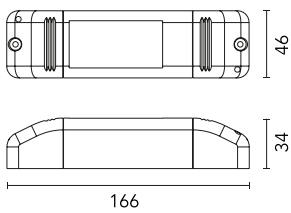

Elektrisch

Notfall

Ohne