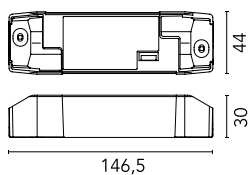

Elektrisch

Notfall Ohne