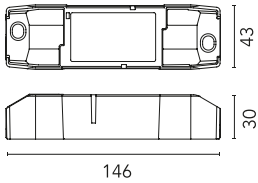

Elektrisch

Notfall

Ohne