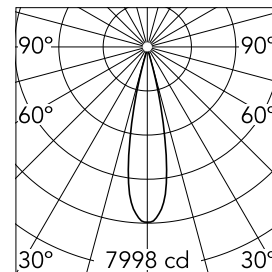

Integrierte Full-Cut-Off optische Gruppe.

Die Fernspeisung (nicht enthalten) muss an einer zugänglichen Stelle angebracht werden.

Hauptspezifikationen

Leuchtenkategorie	LED	Halterungen	Wand
Leistung (W)	14W	Umgebung	Innenbeleuchtung
CCT (K)	2700K		
CRI	90		
Nettolumen (lm)	1094		

Optisch

Beleuchtungstyp	Direkt
LED-Typ	Leistungs-LED
Light distribution	Symmetrisch
Optiktyp	Medium
Strahlungswinkel (°)	23
Beam angle C90-270 (°)	23

Beam Angle:	23°		
h(m)	E(lx)	D(m)	
1	7998	0.40	
2	1999	0.80	
3	889	1.20	
4	500	1.60	
5	320	2.00	

Luminous flux luminaire
1094 lm

Elektrisch

Strom (mA)	1200
Dimmbar	Yes
Treiber	remote Ausgeschlossen
Notfall	Ohne
Isolationsklasse	III

Physikalisch

Farbe	Weiss	Lichtfleckdurchmesser⁵⁶
Ausrichtung	einstellbar	(mm)
Gewicht (kg)	0.67	
Neigung (°)	60	
Drehung (°)	180	