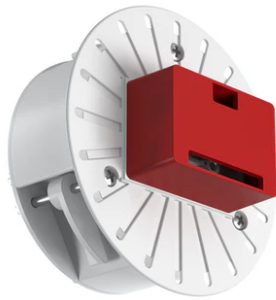

C1 Mono Spot Wall Large Ø 56

■ 03.1231.DY - Weiss

Verstellbare LED-Leuchte für den Innenbereich, geeignet für Wandmontagen. Das Gehäuse kann aus der Installationsfläche herausgezogen werden, so dass eine Ausrichtung von 60° vertikal und 180° horizontal möglich ist. Integrierte Full-Cut-Off optische Gruppe. Die Fernspeisung (nicht enthalten) muss an einer zugänglichen Stelle angebracht werden.

Verstellbare LED-Leuchte für den Innenbereich, geeignet für Wandmontagen. Das Gehäuse kann aus der Installationsfläche herausgezogen werden, so dass eine Ausrichtung von 60° vertikal und 180° horizontal möglich ist.

Luminous flux luminaire
1094 lm

Elektrisch

Strom (mA)	1200
Dimmbar	Yes
Treiber	remote Ausgeschlossen
Notfall	Ohne
Isolationsklasse	III

Physikalisch

Farbe	Weiss	Lichtfleckdurchmesser⁵⁶
Ausrichtung	einstellbar	(mm)
Gewicht (kg)	0.67	
Neigung (°)	60	
Drehung (°)	180	

C1 Mono Spot Wall Large Ø 56

Ø82
⚡

No Trim installation frame for wall mounting.
08.0205.00

Aluminum Mount for Surface Flush Installation (wall)
08.0210.00

Continuous current power supply
220/240V – 50/60Hz. Adjustable Current
300mA-13W / 350mA-15W / 400mA-18W
/ 450mA-20W / 500mA-22W / 550mA-
24W / 600mA-27W / 650mA-29W /
700mA-31W / 750mA-32W / 800mA-33W
/ 850mA-35W / 900mA-38W / 950mA-
40W / 1000/1050mA-42W
60.9162