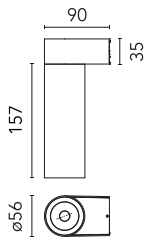

Verstellbare LED-Leuchte für den Innenbereich, geeignet für Wandmontagen. Das Gehäuse kann aus der Installationsfläche herausgezogen werden, so dass eine Ausrichtung von 60° vertikal und 180° horizontal möglich ist. Integrierte Full-Cut-Off optische Gruppe. Die Fernspeisung (nicht enthalten) muss an einer zugänglichen Stelle angebracht werden.

Verstellbare LED-Leuchte für den Innenbereich, geeignet für Wandmontagen. Das Gehäuse kann aus der Installationsfläche herausgezogen werden, so dass eine Ausrichtung von 60° vertikal und 180° horizontal möglich ist.

Integrierte Full-Cut-Off optische Gruppe.

Die Fernspeisung (nicht enthalten) muss an einer zugänglichen Stelle angebracht werden.