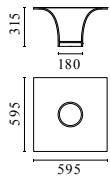

USO BOOB 600 for Modular Ceiling for Compass Ø 162

SA.1019.3.009 - Raw

Applicazione architettonica con tecnologia Soft che permette una perfetta integrazione dei prodotti Flos architectural. Per le configurazioni personalizzate, è possibile aggiungere punti luce nella struttura. Contattare gli uffici commerciali Flos architectural.

Specifiche principali

Supporti a soffitto
Ambiente per interni

Ottica

Tipo di illuminazione Diretta
Light distribution Simmetrica

Elettriche

Emergenza Senza

Fisiche

Colore Raw
Orientamento fissa
Peso (kg) 6.6