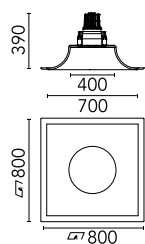

## USO 800 for Kap Ø 145 Hold

■ SA.1003.3.017 - Raw

Applicazione architettonica con tecnologia Soft che permette una perfetta integrazione dei prodotti Flos architectural. Per le configurazioni personalizzate, è possibile aggiungere punti luce nella struttura. Contattare gli uffici commerciali Flos architectural.

### Fisiche

**Colore** Raw  
**Orientamento** fissa  
**Peso (kg)** 7.7