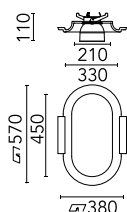

Specifiche principali

Supporti Ambiente incasso a soffitto per interni

Ottica

Tipo di illuminazione Diretta
Light distribution Simmetrica

Elettriche

Emergenza Senza

Fisiche

Colore Raw
Orientamento fissa
Peso (kg) 2.64