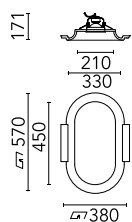

Specifiche principali

Supporti Ambiente incasso a soffitto per interni

Ottica

Tipo di illuminazione Diretta
Light distribution Simmetrica

Elettriche

Emergenza Senza

Fisiche

Colore Raw
Orientamento fissa
Peso (kg) 2.64