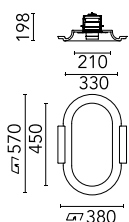

Specifiche principali

Supporti Ambiente incasso a soffitto per interni

Ottica

Tipo di illuminazione Diretta
Light distribution Simmetrica

Elettriche

Emergenza Senza

Fisiche

Colore Raw
Orientamento fissa
Peso (kg) 2.64