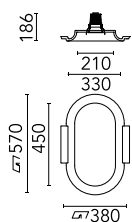

Specifiche principali

Supporti Ambiente incasso a soffitto per interni

Ottica

Tipo di illuminazione Diretta
Light distribution Simmetrica

Elettriche

Emergenza Senza

Fisiche

Colore Raw
Orientamento fissa
Peso (kg) 2.64