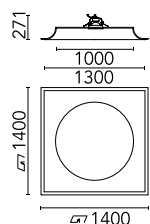

Specifiche principali

Supporti Ambiente incasso a soffitto per interni

Ottica

Tipo di illuminazione Diretta
Light distribution Simmetrica

Elettriche

Emergenza Senza

Fisiche

Colore Raw
Orientamento fissa
Peso (kg) 20.6