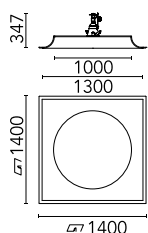

USO 1400 for Easy Kap 105

SA.1005.3.102 - Raw

Applicazione architettonica con tecnologia Soft che permette una perfetta integrazione dei prodotti Flos architectural. Per le configurazioni personalizzate, è possibile aggiungere punti luce nella struttura. Contattare gli uffici commerciali Flos architectural.

Specifiche principali

Supporti incasso a soffitto
Ambiente per interni

Ottica

Tipo di illuminazione Diretta
Light distribution Simmetrica

Elettriche

Emergenza Senza

Fisiche

Colore Raw
Orientamento fissa
Peso (kg) 20.6

Note

I codici non comprendono i prodotti della collezione Flos architectural.