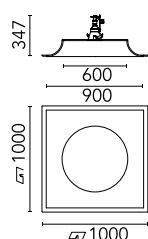

Specifiche principali

Supporti Ambiente incasso a soffitto per interni

Ottica

Tipo di illuminazione Diretta
Light distribution Simmetrica

Elettriche

Emergenza Senza

Fisiche

Colore Raw
Orientamento fissa
Peso (kg) 11