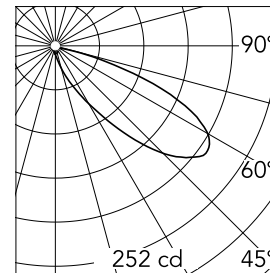

Oblique

Nuovo prodotto

09.8302.DY - Bianco Opaco

Lampada da tavolo professionale con ottica asimmetrica brevettata. Alimentazione esterna inclusa equipaggiata con cavo di 1500mm. Presa USB-C integrata nella base dell'apparecchio predisposta per la ricarica di dispositivi compatibili.

Specifiche principali

Numero di teste	1	Lumen netti (lm)	525
Categoria lampada	LED	Supporti	Table
Potenza (W)	8W	Ambiente	per interni
CCT (K)	4000K		
CRI	90		

Ottica

Tipo di illuminazione	Diretta
Tipo di LED	Top LED
Light distribution	Asimmetrica
Tipo di ottica	Asymmetric
Angolo del fascio (°)	35
Beam angle C90-270 (°)	46

Fisiche

Colore	Bianco Opaco
Orientamento	fissa
Peso (kg)	0.75