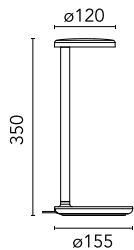

Oblique

Nuovo prodotto

09.8302.DY - Bianco Opaco

Lampada da tavolo professionale con ottica asimmetrica brevettata. Alimentazione esterna inclusa equipaggiata con cavo di 1500mm. Presa USB-C integrata nella base dell'apparecchio predisposta per la ricarica di dispositivi compatibili.

Specifiche principali

Numero di teste	1	Lumen netti (lm)	525
Categoria lampada	LED	Supporti	Table
Potenza (W)	8W	Ambiente	per interni
CCT (K)	4000K		
CRI	90		

Ottica

Tipo di illuminazione	Diretta
Tipo di LED	Top LED
Light distribution	Asimmetrica
Tipo di ottica	Asymmetric
Angolo del fascio (°)	35
Beam angle C90-270 (°)	46

Beam Angle:	35°
h(m)	E(lx) D(m)
1	252 2.18
2	63 4.36
3	28 6.54
4	16 8.72
5	10 10.90

Luminous flux luminaire
525 lm

Elettriche

Dimmabile	Yes
Driver	remoto incluso
Tipo di driver	Elettronico

Emergenza	Senza
Classe di isolamento	III

Fisiche

Colore	Bianco Opaco
Orientamento	fissa
Peso (kg)	0.75