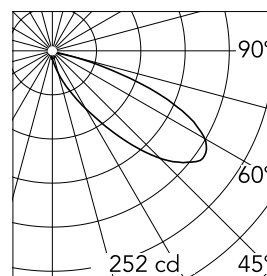

Oblique

Nuovo prodotto

09.8302.DV - Salvia Lucida

Lampada da tavolo professionale con ottica asimmetrica brevettata. Alimentazione esterna inclusa equipaggiata con cavo di 1500mm. Presa USB-C integrata nella base dell'apparecchio predisposta per la ricarica di dispositivi compatibili.

Specifiche principali

Numero di teste	1	Lumen netti (lm)	525
Categoria lampada	LED	Supporti	Table
Potenza (W)	8W	Ambiente	per interni
CCT (K)	4000K		
CRI	90		

Ottica

Tipo di illuminazione	Diretta
Tipo di LED	Top LED
Light distribution	Asimmetrica
Tipo di ottica	Asymmetric
Angolo del fascio (°)	35
Beam angle C90-270 (°)	46

Fisiche

Colore	Salvia Lucida
Orientamento	fissa
Peso (kg)	0.75