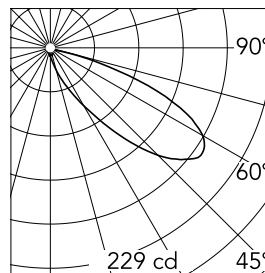

### Ottica

Tipo di illuminazione	Diretta
Tipo di LED	Top LED
Light distribution	Asimmetrica
Tipo di ottica	Asymmetric
Angolo del fascio (°)	35
Beam angle C90-270 (°)	46

Beam Angle:	35°
h(m)	E(lx) D(m)
1	229 2.18
2	57 4.36
3	25 6.54
4	14 8.72
5	9 10.90

### Fisiche

Colore	Grigio Lucido
Orientamento	fissa
Peso (kg)	0.75