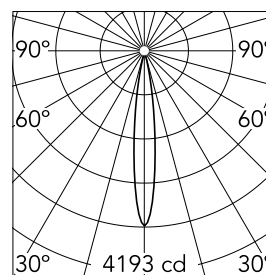

Specifiche principali

Numero di teste	1	Lumen netti (lm)	314
Categoria lampada	LED	Supporti	montaggio su binario
Potenza (W)	5.5W	Ambiente	per interni
CCT (K)	3000K		
CRI	90		

Ottica

Tipo di illuminazione	Diretta
Tipo di LED	Power LED
Light distribution	Simmetrica
Tipo di ottica	Spot
Angolo del fascio (°)	14
Beam angle C90-270 (°)	14