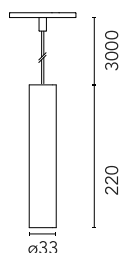

Specifiche principali

Numero di teste	1	Lumen netti (lm)	314
Categoria lampada	LED	Supporti	montaggio su binario
Potenza (W)	5.5W	Ambiente	per interni
CCT (K)	3000K		
CRI	90		

Ottica

Tipo di illuminazione	Diretta
Tipo di LED	Power LED
Light distribution	Simmetrica
Tipo di ottica	Spot
Angolo del fascio (°)	14
Beam angle C90-270 (°)	14

Beam Angle:	14°
h(m)	E(lx) D(m)
1	4193 0.24
2	1048 0.49
3	466 0.73
4	262 0.97
5	168 1.21

Luminous flux luminaire
314 lm

Elettriche

Voltaggio (V)	24	Classe di isolamento	III
Dimmabile	Yes		
Driver	remoto escluso		
Tipo di driver	Electronic dimmable CASAMBI		

Emergenza

Senza

Fisiche

Colore	Bianco
Orientamento	fissa
Peso (kg)	0.27
Diametro dello spot (mm)	33
Lunghezza (mm)	33

Note

Accessori inclusi (honeycomb e filtro a croce antiabbagliamento). Il sistema di controllo con apparecchi in versione Casambi si regola direttamente via bluetooth tramite la applicazione FLOS Control® powered by CASAMBI. Le altre regolazioni saranno di tipo broadcast (tutti i moduli luminosi si dimmerano insieme)