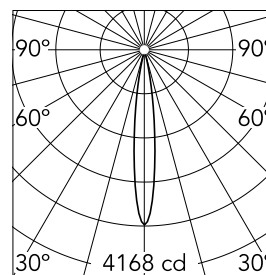

Specifiche principali

Numero di teste	1	Lumen netti (lm)	309
Categoria lampada	LED	Supporti	montaggio su binario
Potenza (W)	5.5W	Ambiente	per interni
CCT (K)	2700K		
CRI	90		

Ottica

Tipo di illuminazione	Diretta
Tipo di LED	Power LED
Light distribution	Simmetrica
Tipo di ottica	Spot
Angolo del fascio (°)	14
Beam angle C90-270 (°)	14

Fisiche

Colore	Bronzo
Orientamento	fissa
Peso (kg)	0.27
Diametro dello spot (mm)	33
Lunghezza (mm)	33

Note

Accessori inclusi (honeycomb e filtro a croce antiabbagliamento).