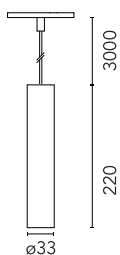

Specifiche principali

Numero di teste	1	Lumen netti (lm)	309
Categoria lampada	LED	Supporti	montaggio su binario
Potenza (W)	5.5W	Ambiente	per interni
CCT (K)	2700K		
CRI	90		

Ottica

Tipo di illuminazione	Diretta
Tipo di LED	Power LED
Light distribution	Simmetrica
Tipo di ottica	Spot
Angolo del fascio (°)	14
Beam angle C90-270 (°)	14

Beam Angle: 14°

h(m)	E(lx)	D(m)
1	4168	0.24
2	1042	0.48
3	463	0.72
4	261	0.95
5	167	1.19

Luminous flux luminaire
309 lm

Elettriche

Voltaggio (V)	24	Classe di isolamento	III
Dimmabile	Yes		
Driver	remoto escluso		
Tipo di driver	non dimmerabile, Electronic dimmable CASAMBI, Elettronico dimmable 1-10V, Elettronico dimmable DALI		
Emergenza	Senza		

Fisiche

Colore	Bronzo
Orientamento	fissa
Peso (kg)	0.27
Diametro dello spot (mm)	33
Lunghezza (mm)	33

Note

Accessori inclusi (honeycomb e filtro a croce antiabbagliamento).