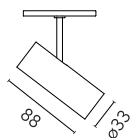

Specifiche principali

Numero di teste	1	Lumen netti (lm)	193
Categoria lampada	LED	Supporti	montaggio su binario
Potenza (W)	5.5W	Ambiente	per interni
CCT (K)	3000K		
CRI	90		

Ottica

Tipo di illuminazione	Diretta
Tipo di LED	Power LED
Light distribution	Simmetrica
Tipo di ottica	Medium
Angolo del fascio (°)	20
Beam angle C90-270 (°)	20

Emergenza

Senza

Fisiche

Colore	Bronzo	Diametro dello spot (mm)	33
Orientamento	orientabile	Lunghezza (mm)	33
Peso (kg)	0.11		
Inclinazione (°)	90		
Rotazione (°)	360		

Note

Accessori inclusi (honeycomb e filtro a croce antiabbagliamento). Il sistema di controllo con apparecchi in versione Casambi si regola direttamente via bluetooth tramite la applicazione FLOS Control® powered by CASAMBI. Le altre regolazioni saranno di tipo broadcast (tutti i moduli luminosi si dimmerano insieme)