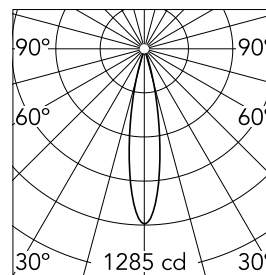

Specifiche principali

Numero di teste	1	Lumen netti (lm)	193
Categoria lampada	LED	Supporti	montaggio su binario
Potenza (W)	5.5W	Ambiente	per interni
CCT (K)	3000K		
CRI	90		

Ottica

Tipo di illuminazione	Diretta
Tipo di LED	Power LED
Light distribution	Simmetrica
Tipo di ottica	Medium
Angolo del fascio (°)	20
Beam angle C90-270 (°)	20