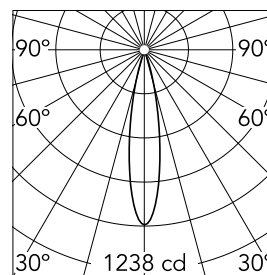

### Specifiche principali

Numero di teste	1	Lumen netti (lm)	186
Categoria lampada	LED	Supporti	montaggio su binario
Potenza (W)	5.5W	Ambiente	per interni
CCT (K)	2700K		
CRI	90		

### Ottica

Tipo di illuminazione	Diretta
Tipo di LED	Power LED
Light distribution	Simmetrica
Tipo di ottica	Medium
Angolo del fascio (°)	20
Beam angle C90-270 (°)	20

Beam Angle: 20°

h(m)	E(lx)	D(m)
1	1238	0.35
2	310	0.70
3	138	1.06
4	77	1.41
5	50	1.76

### Fisiche

Colore	Bronzo	Diametro dello spot (mm)	33
Orientamento	orientabile	Lunghezza (mm)	33
Peso (kg)	0.11		
Inclinazione (°)	90		
Rotazione (°)	360		