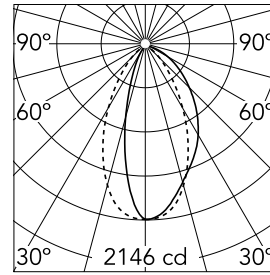

Beam Angle: 50°

Luminous flux luminaire
2116 lm