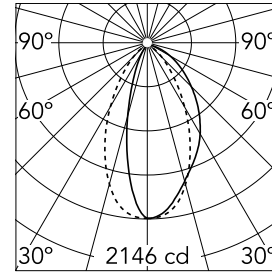

### Main specifications

<b>Number of heads</b>	1	<b>Net lumen (lm)</b>	2116
<b>Lamp category</b>	LED	<b>Mountings</b>	Track
<b>Power (W)</b>	33W	<b>Environment</b>	Indoor dry location
<b>CCT (K)</b>	3000K		
<b>CRI</b>	90		

### Optical

<b>Lighting type</b>	Direct
<b>LED type</b>	LED array
<b>Light distribution</b>	Symmetric
<b>Optical type</b>	Wall Washer
	Down
<b>Beam angle (°)</b>	50
<b>Beam angle C90-270 (°)</b>	50

Beam Angle: 50°		
<b>h(m)</b>	<b>E(lx)</b>	<b>D(m)</b>
1	2146	0.98
2	537	1.97
3	238	2.95
4	134	3.94
5	86	4.92

### Physical

<b>Color</b>	Black	<b>Spot diameter (mm)</b>	86
<b>Orientation</b>	Adjustable		
<b>Weight (kg)</b>	1.55		
<b>Tilt (°)</b>	90		
<b>Rotation (°)</b>	360		