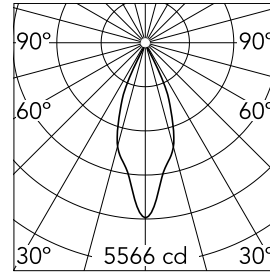

### Main specifications

<b>Number of heads</b>	1	<b>Net lumen (lm)</b>	1991
<b>Lamp category</b>	LED	<b>Mountings</b>	Ceiling surface
<b>Power (W)</b>	32.8W	<b>Environment</b>	Indoor dry location
<b>CCT (K)</b>	3000K		
<b>CRI</b>	90		

### Optical

<b>Lighting type</b>	Direct
<b>LED type</b>	LED array
<b>Light distribution</b>	Symmetric
<b>Optical type</b>	Flood
<b>Beam angle (°)</b>	37
<b>Beam angle C90-270 (°)</b>	37

<b>Beam Angle:</b>	37°		
<b>h(m)</b>	<b>E(lx)</b>	<b>D(m)</b>	
1	5566	0.67	
2	1392	1.34	
3	618	2.01	
4	348	2.69	
5	223	3.36	

### Physical

<b>Color</b>	White
<b>Orientation</b>	Adjustable
<b>Weight (kg)</b>	1.66
<b>Tilt (°)</b>	90
<b>Rotation (°)</b>	360