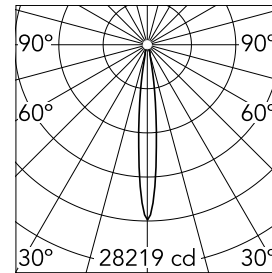

### Main specifications

<b>Number of heads</b>	1	<b>Net lumen (lm)</b>	2190
<b>Lamp category</b>	LED	<b>Mountings</b>	Ceiling surface
<b>Power (W)</b>	32.8W	<b>Environment</b>	Indoor
<b>CCT (K)</b>	3000K		
<b>CRI</b>	90		

### Optical

<b>Lighting type</b>	Direct
<b>LED type</b>	LED array
<b>Light distribution</b>	Symmetric
<b>Optical type</b>	Spot
<b>Beam angle (°)</b>	12
<b>Beam angle C90-270 (°)</b>	12

<b>Beam Angle:</b>	12°		
	<b>h(m)</b>	<b>E(lx)</b>	<b>D(m)</b>
	1	28219	0.21
	2	7055	0.41
	3	3135	0.62
	4	1764	0.82
	5	1129	1.03

### Physical

<b>Color</b>	White
<b>Orientation</b>	Adjustable
<b>Weight (kg)</b>	1.66
<b>Tilt (°)</b>	90
<b>Rotation (°)</b>	360