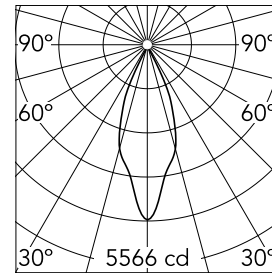

### Main specifications

<b>Number of heads</b>	1	<b>Net lumen (lm)</b>	1991
<b>Lamp category</b>	LED	<b>Mountings</b>	Ceiling surface
<b>Power (W)</b>	32.8W	<b>Environment</b>	Indoor dry location
<b>CCT (K)</b>	3000K		
<b>CRI</b>	90		

### Optical

<b>Lighting type</b>	Direct
<b>LED type</b>	LED array
<b>Light distribution</b>	Symmetric
<b>Optical type</b>	Flood
<b>Beam angle (°)</b>	37
<b>Beam angle C90-270 (°)</b>	37

<b>Beam Angle:</b>	37°		
<b>h(m)</b>	<b>E(lx)</b>	<b>D(m)</b>	
1	5566	0.67	
2	1392	1.34	
3	618	2.01	
4	348	2.69	
5	223	3.36	

### Physical

<b>Color</b>	Black
<b>Orientation</b>	Adjustable
<b>Weight (kg)</b>	1.66
<b>Tilt (°)</b>	90
<b>Rotation (°)</b>	360