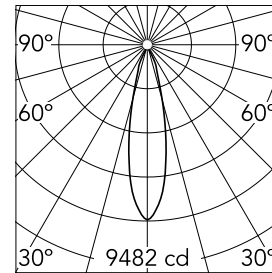

### Main specifications

<b>Number of heads</b>	1	<b>Net lumen (lm)</b>	2089
<b>Lamp category</b>	LED	<b>Mountings</b>	Ceiling surface
<b>Power (W)</b>	32.8W	<b>Environment</b>	Indoor dry location
<b>CCT (K)</b>	3000K		
<b>CRI</b>	90		

### Optical

<b>Lighting type</b>	Direct
<b>LED type</b>	LED array
<b>Light distribution</b>	Symmetric
<b>Optical type</b>	Medium
<b>Beam angle (°)</b>	24
<b>Beam angle C90-270 (°)</b>	24

Beam Angle: 24°

	h(m)	E(lx)	D(m)
1	9482	0.43	
2	2370	0.86	
3	1054	1.28	
4	593	1.71	
5	379	2.14	

Luminous flux luminaire  
2089 lm

### Physical

<b>Color</b>	Black
<b>Orientation</b>	Adjustable
<b>Weight (kg)</b>	1.66
<b>Tilt (°)</b>	90
<b>Rotation (°)</b>	360