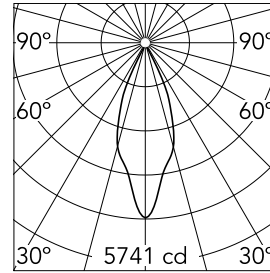

### Optical

<b>LED type</b>	LED array
<b>Light distribution</b>	Symmetric
<b>Optical type</b>	Flood
<b>Beam angle (°)</b>	37
<b>Beam angle C90-270 (°)</b>	37

Beam Angle: 37°

h(m)	E(lx)	D(m)
1	5741	0.67
2	1435	1.34
3	638	2.01
4	359	2.69
5	230	3.36

### Physical

<b>Color</b>	Black	<b>Rotation (°)</b>	360
<b>Orientation</b>	Adjustable		
<b>Recessed depth (mm)</b>	176		
<b>Weight (kg)</b>	0.94		
<b>Tilt (°)</b>	90		