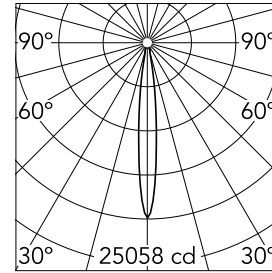

### Optical

<b>LED type</b>	LED array
<b>Light distribution</b>	Symmetric
<b>Optical type</b>	Spot
<b>Beam angle (°)</b>	12
<b>Beam angle C90-270 (°)</b>	12

<b>Beam Angle:</b>	12°		
<b>h(m)</b>	<b>E(lx)</b>	<b>D(m)</b>	
1	25058	0.21	
2	6265	0.41	
3	2784	0.62	
4	1566	0.82	
5	1002	1.03	

### Physical

<b>Color</b>	Black	<b>Rotation (°)</b>	360
<b>Orientation</b>	Adjustable		
<b>Recessed depth (mm)</b>	176		
<b>Weight (kg)</b>	0.94		
<b>Tilt (°)</b>	90		