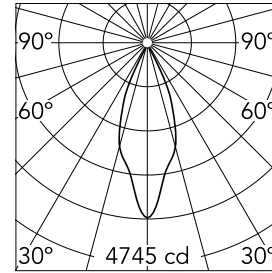

### Optical

<b>LED type</b>	LED array
<b>Light distribution</b>	Symmetric
<b>Optical type</b>	Flood
<b>Beam angle (°)</b>	37
<b>Beam angle C90-270 (°)</b>	37

Beam Angle: 37°

h(m)	E(lx)	D(m)
1	4745	0.67
2	1186	1.34
3	527	2.01
4	297	2.69
5	190	3.36

### Physical

<b>Color</b>	Black	<b>Rotation (°)</b>	360
<b>Orientation</b>	Adjustable		
<b>Recessed depth (mm)</b>	176		
<b>Weight (kg)</b>	0.94		
<b>Tilt (°)</b>	90		