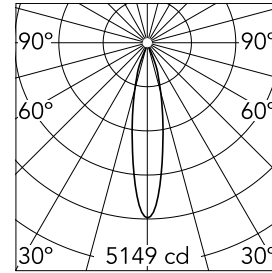

### Optical

<b>LED type</b>	LED array
<b>Light distribution</b>	Symmetric
<b>Optical type</b>	Medium
<b>Beam angle (°)</b>	21
<b>Beam angle C90-270 (°)</b>	21

Beam Angle: 21°

h(m)	E(lx)	D(m)
1	5149	0.36
2	1287	0.72
3	572	1.09
4	322	1.45
5	206	1.81

### Physical

<b>Color</b>	Black
<b>Orientation</b>	Adjustable
<b>Weight (kg)</b>	0.73
<b>Tilt (°)</b>	90
<b>Rotation (°)</b>	360