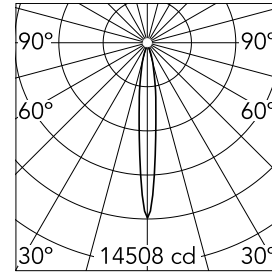

Optical

LED type	LED array
Light distribution	Symmetric
Optical type	Spot
Beam angle (°)	11
Beam angle C90-270 (°)	11

Beam Angle: 11°

	h(m)	E(lx)	D(m)
1	14508	0.19	
2	3627	0.39	
3	1612	0.58	
4	907	0.77	
5	580	0.97	