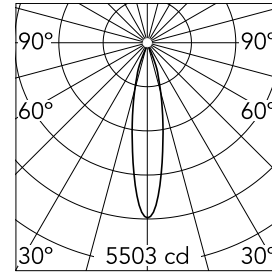

Optical

LED type	LED array
Light distribution	Symmetric
Optical type	Medium
Beam angle (°)	21
Beam angle C90-270 (°)	21

Beam Angle: 21°

h(m)	E(lx)	D(m)
1	5503	0.36
2	1376	0.72
3	611	1.09
4	344	1.45
5	220	1.81