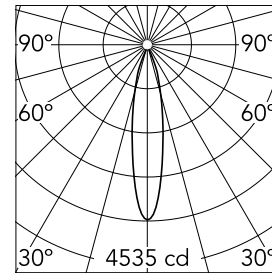

Optical

LED type	LED array
Light distribution	Symmetric
Optical type	Medium
Beam angle (°)	21
Beam angle C90-270 (°)	21

Beam Angle:	21°		
h(m)	E(lx)	D(m)	
1	4535	0.36	
2	1134	0.72	
3	504	1.09	
4	283	1.45	
5	181	1.81	